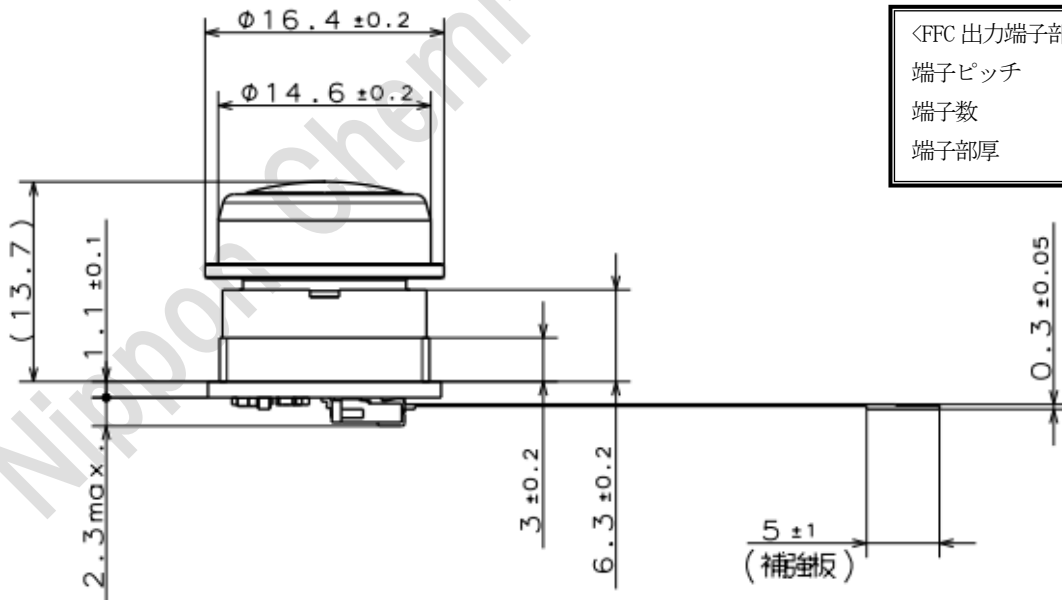

### 2. 仕様

- |               |  |
|---------------|--|
| ●撮像素子         | 1/3.8 inch optical format  |
| ●信号画素数        | 1280(H) x 960(V) / 1280(H) x 720(V)  |
| ●撮像エリア        | 3.712mm(H) x 2.784mm(V)  |
| ●出力信号形式       | YCbCr 8ビットパラレルデジタル出力   |
| ●フレームレート(MAX) | 960p/720p:30fps (MCLK27MHz 時)  |
| ●機能           | 自動露出調整(AEC)、HDR、画像反転など   |
| ●画角(TYP)      | 水平 127.3° 垂直 104.3° 対角 146.7° / 1280 x 960<br>水平 127.3° 垂直 84.2° 対角 139.1° / 1280 x 720<br>(シミュレーション値) |
| ●光学フィルター      | IRCF   |
| ●F 値          | F2.1   |
| ●撮像距離         | 400mm ~ ∞  |
| ●TV 歪曲(TYP)   | -11.88%  |
| ●消費電力(TYP)    | 250mW(30fps)   |

#### 4. 外形寸法図

【単位：mm】

〈FPC 出力端子部仕様〉	
端子ピッチ	0.5mm
端子数	22pin
端子部厚	0.3mm

本資料に記載されています規格等は、改良のため予告なく変更することがありますのでご了承下さい。  
 また、本資料によって、記載内容に関する工業所有権の実施許諾や、その他の権利に対する保証を認めたものではありません。  
 文書による当社の承諾なしに本資料の転載、複製を禁じます。