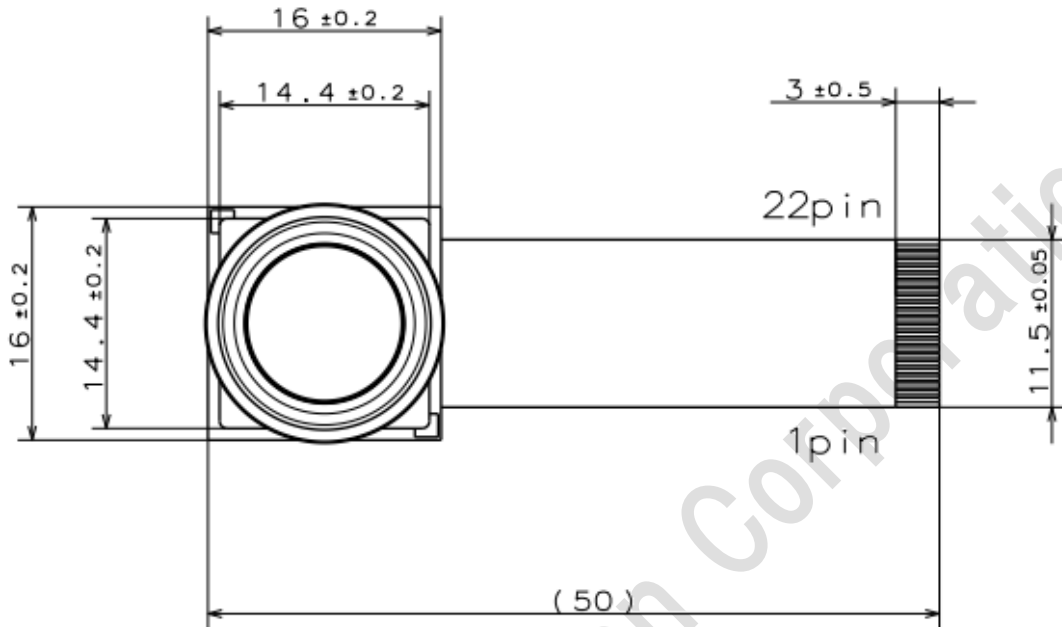

### 2. 仕様

- |               |  |
|---------------|--|
| ●撮像素子         | 1/3.8 inch optical format  |
| ●信号画素数        | 1280(H) x 960(V) / 1280(H) x 720(V)  |
| ●撮像エリア        | 3.712mm(H) x 2.784mm(V)  |
| ●出力信号形式       | YCbCr 8ビットパラレルデジタル出力   |
| ●フレームレート(MAX) | 960p/720p:30fps (MCLK27MHz 時)  |
| ●機能           | 自動露出調整(AEC)、HDR、画像反転など   |
| ●画角(TYP)      | 水平 127.3° 垂直 104.3° 対角 146.7° / 1280 x 960<br>水平 127.3° 垂直 84.2° 対角 139.1° / 1280 x 720<br>(シミュレーション値) |
| ●光学フィルター      | IRCF   |
| ●F 値          | F2.1   |
| ●撮像距離         | 400mm ~ ∞  |
| ●TV 歪曲(TYP)   | -11.88%  |
| ●消費電力(TYP)    | 250mW(30fps)   |

#### 4. 外形寸法図

【単位：mm】

〈FPC 出力端子部仕様〉	
端子ピッチ	0.5mm
端子数	22pin
端子部厚	0.3mm

本資料に記載されています規格等は、改良のため予告なく変更することがありますのでご了承下さい。  
 また、本資料によって、記載内容に関する工業所有権の実施許諾や、その他の権利に対する保証を認めたものではありません。  
 文書による当社の承諾なしに本資料の転載、複製を禁じます。